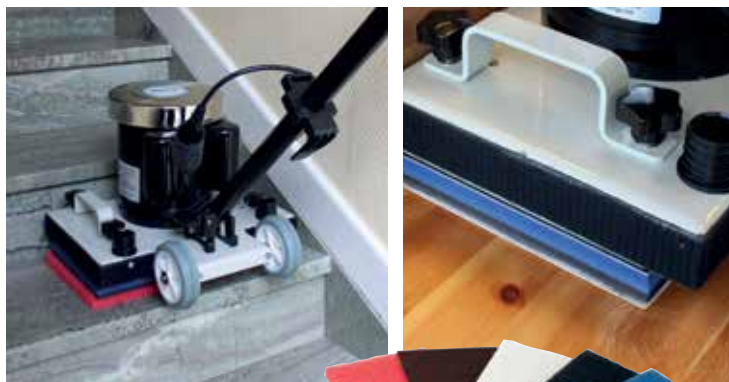

## Activa Edge

- ▶ Liten och smidig slip-/skurmaskin
- ▶ Oscillerande pad
- ▶ Fyrkantig form, når in i hörnen

Activa Edge är en liten och smidig maskin till torrslipning, skurning och polering av golv. Maskinen har en oscillerande pad vilket ger en väldigt effektiv och lättkörd maskin. Den fyrkantiga formen gör det enkelt att komma åt i hörnen och även i trappor. Activa Edge kan användas utan kem för att slipa bort polish, som en slipmaskin. Den är även perfekt för slipning av trägolv. Möjlighet att koppla på dammsugare och "dammkjol" vid slipning.

ARTIKEL	ART.NR	ARTIKEL	ART.NR
Activa Edge		Twister Skurblock Grön	21140
Slip-/skurmaskin	80444	Twister Skurblock Gul	21141
Vikt 2x3kg	80908	Twister Skurblock Vit	21142
Skurblock vit	15020	Twister Skurblock Röd	21144
Skurblock röd	15021	Twister Skurblock Blå	21150
Skurblock blå	15022	Twister Skurblock Orange	21151
Skurblock grön	15023	Twister Skurblock Xtreme	21152
Skurblock Brun	15024		
Skurblock Svart	15025		
Skurblock EPP	15026		
Skurblock High-Pro	15027		
Skurblock Combo	21906		
Slippapper 40	80613		
Slippapper 60	80614		
Slippapper 80	80616		
Slippapper 120	80615		

	Activa Edge 80444
Märkeffekt	1000 W
Storlek rondell	20x35cm
Hastighet	2900 rpm
Rondelltryck	40 kg
Vikt	40 kg
Mått (LxBxH) cm	35 x 30 x 100