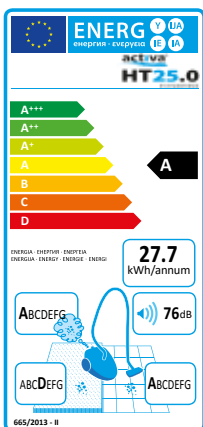

Activa HT 25.0

- Robust proffsdammsugare
- Driftsäker
- Låg ljudnivå

Activa HT25.0 är en driftsäker och stabil dammsugare med kraftig behållare i rostfritt stål. Dammsugaren har ställbar hastighet (500-900W) vilket gör att ljudnivån kan sänkas rejält.

Levereras med skumfilter som kan bytas till HEPA-filter där kraven på dammutsläpp är högre. Lång kabel på 15 meter och stor dammpåse på 15 liter. Teleskoprör och golvmunstycke medföljer.

Nyheter för enklare hantering!

Löstagbar sladd, dragavlastare, bättre kullagrade bakhjul, robustare noshjul, lägre ljudnivå.

	Activa HT 25.0 80010
Passande dammpåse	81003
Huvudfilter	81031
Hepafilter	81033
Motorfilter	81029
Microfilter 81032	81032
Märkeffekt	500-900W
Luftflöde	Max 35 lit/sek
Vakuüm	Max 23 kpa
Sugeffekt vid rör	Max 270W
Ljudtryck IEC704	dB(a) 67-75
Garanti	12 mån
Dammpåse, storlek	15 lit
Kabellängd	15 m
Vikt maskin	7,6 kg
Vikt inkl. tillbehör och emballage	11,45 kg
Mått L x B x H (cm)	45x39x33 cm